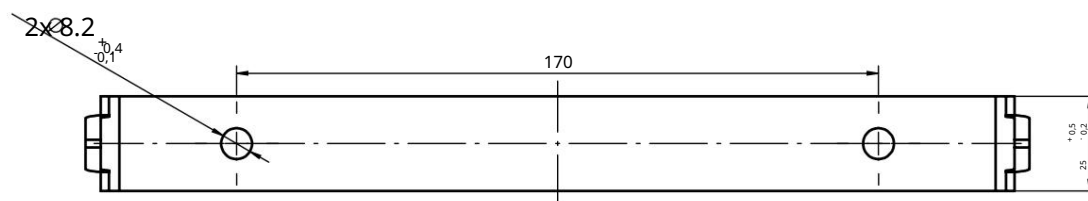

Revizii				
Rev.	Explicație	Date	Revizuit de	Aprobat de

**Nota:**

1. Tolerante generale EN 22768 mK.
2. Protecție împotriva coroziunii Fe / Zn 12 (culoare aurie)

1	1	Placă	x4-358x25	S235	0,22				
Nr. poz.		Nume	Descriere	Greutatea materialului					
Proiecta	D. Kozłowski	Verificat	-	Aprobat	-				
Desena	D. Kozłowski	Format	A4	Scara	1:2				
Material	S235	Greutate	0,22 kg						
Index	4630	Data	07.11.2019	Clemă de grindă					
		KLM			<table border="1"> <tr> <td>Foarte</td> <td>1 / 1</td> </tr> <tr> <td>Rev.</td> <td>0</td> </tr> </table>	Foarte	1 / 1	Rev.	0
Foarte	1 / 1								
Rev.	0								