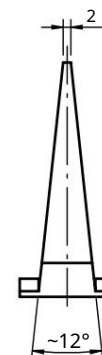

Revizii				
Rev.	Explicație	Date	Revizuit de	Aprobat de

**Nota:**

1. Tolerante generale EN 22768 mK.
2. Protecție împotriva coroziunii Fe / Zn 12 (culoare aurie)

1	1	Placă	x4-358x25	S235	0,22				
Nr. poz.		Nume	Descriere	Greutatea materialului					
Proiecta	D. Kozłowski	Verificat	-	Aprobat	-				
Desena	D. Kozłowski	Format	A4	Scara	1:2				
Material	S235	Greutate	0,22 kg						
Index	4630	Data	07.11.2019	Clemă de grindă					
		KLM			<table border="1"> <tr> <td>Foarte</td> <td>1 / 1</td> </tr> <tr> <td>Rev.</td> <td>0</td> </tr> </table>	Foarte	1 / 1	Rev.	0
Foarte	1 / 1								
Rev.	0								