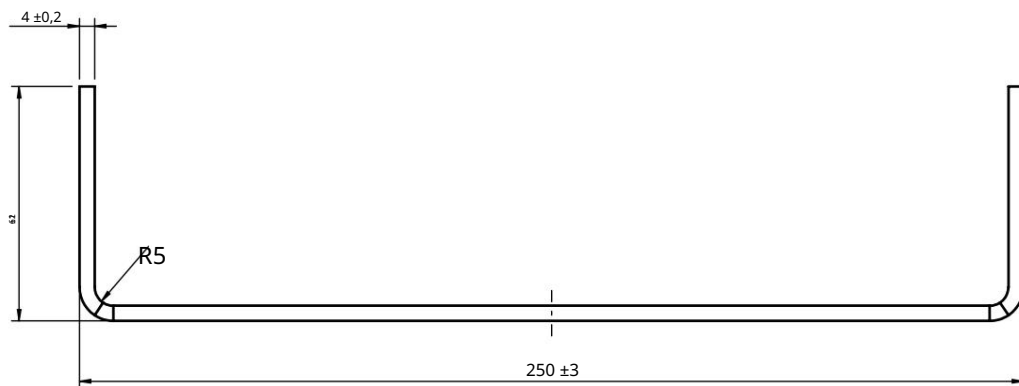

Revizii				
Rev.	Explicație	Date	Revizuit de	Aprobat de

**Nota:**

1. Tolerante generale EN 22768 mK.
2. Protecție împotriva coroziunii Fe / Zn 12 (culoare aurie)

1	1	Placă	x4-358x25	S235	0,22				
Nr. poz.		Nume	Descriere	Greutatea materialului					
Proiecta	D. Kozłowski	Verificat	-	Aprobat	-				
Desena	D. Kozłowski	Format	A4	Scara	1:2				
Material	S235	Greutate	0,22 kg						
Index	4630	Data	07.11.2019	Clemă de grindă					
		KLM			<table border="1"> <tr> <td>Foarte</td> <td>1 / 1</td> </tr> <tr> <td>Rev.</td> <td>0</td> </tr> </table>	Foarte	1 / 1	Rev.	0
Foarte	1 / 1								
Rev.	0								